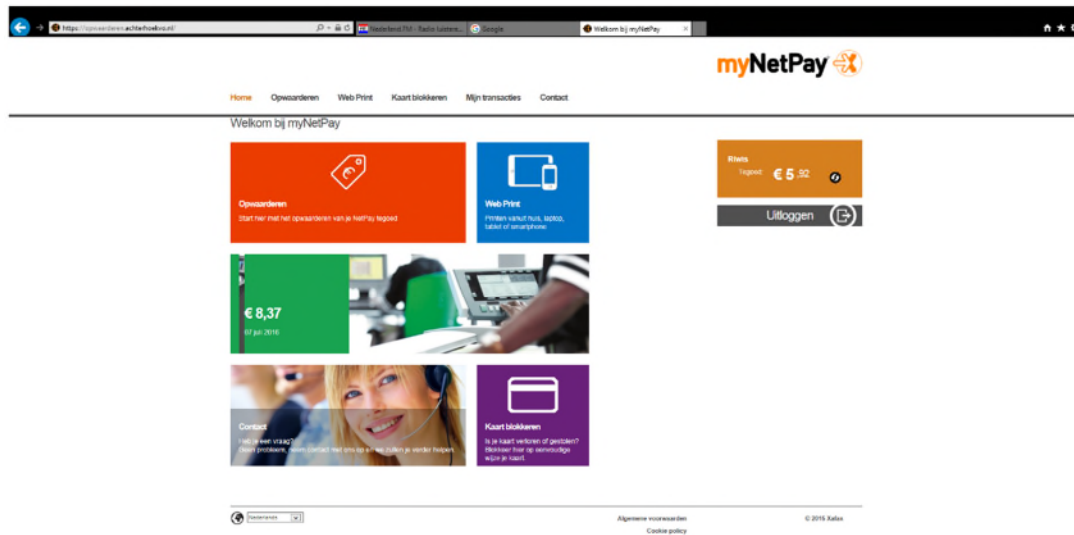

Online opwaarderen via myNetPay

- Ga naar <https://opwaarderen.achterhoekvo.nl>

- Log in met het schoolaccount van uw zoon of dochter. Voor het Rietveld Lyceum is dit de gebruikersnaam RLxxxx, waarbij de xxxx staat voor vier cijfers, en het wachtwoord van school.
- In het volgende scherm kiest u voor **Opwaarderen** en volgt u de verdere aanwijzingen op het scherm.